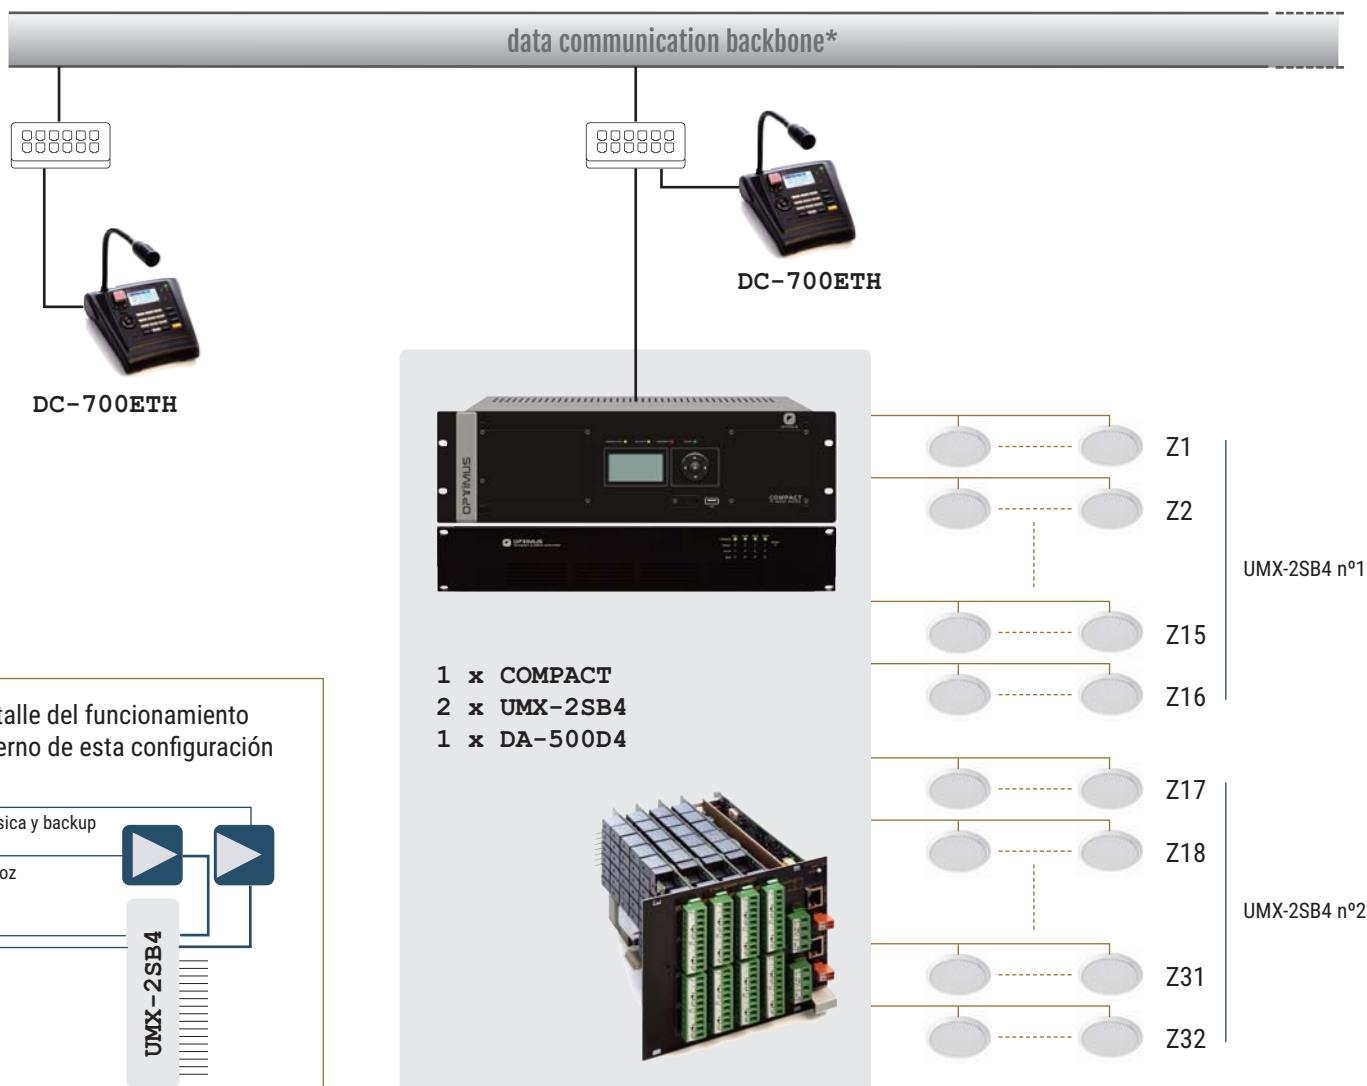

EN54 IP NETWORKED SYSTEM

- 32 zonas de altavoces, 500 W cada 16 zonas
- 1 pupitre microfónico en red (remoto)
- 1 pupitre microfónico en red (local)
- Control general de volumen de avisos y control individual de volumen de música

*Audio over IP (AoIP)
Ethernet or IP network through layer 2 or layer 3

Detalle del funcionamiento interno de esta configuración