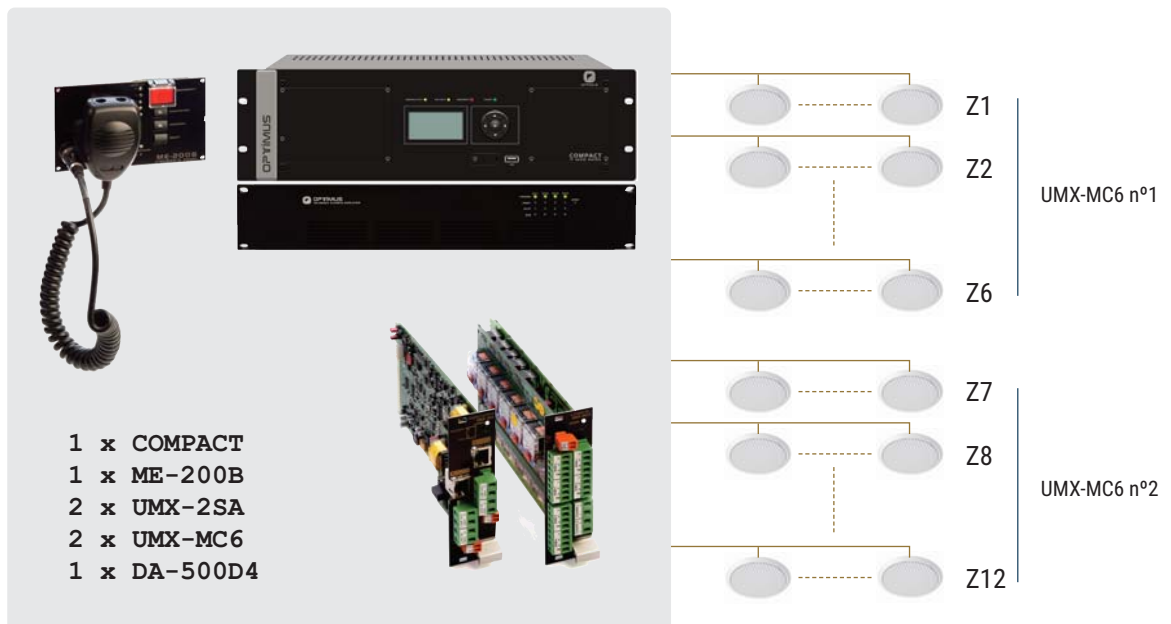

## EN54 IP NETWORKED SYSTEM

- 12 zonas de altavoces, 500 W cada 6 zonas
- Micrófono de emergencia
- Control general de volumen de avisos y de música
- Etapa de potencia de backup única

### Detalle del funcionamiento interno de esta configuración