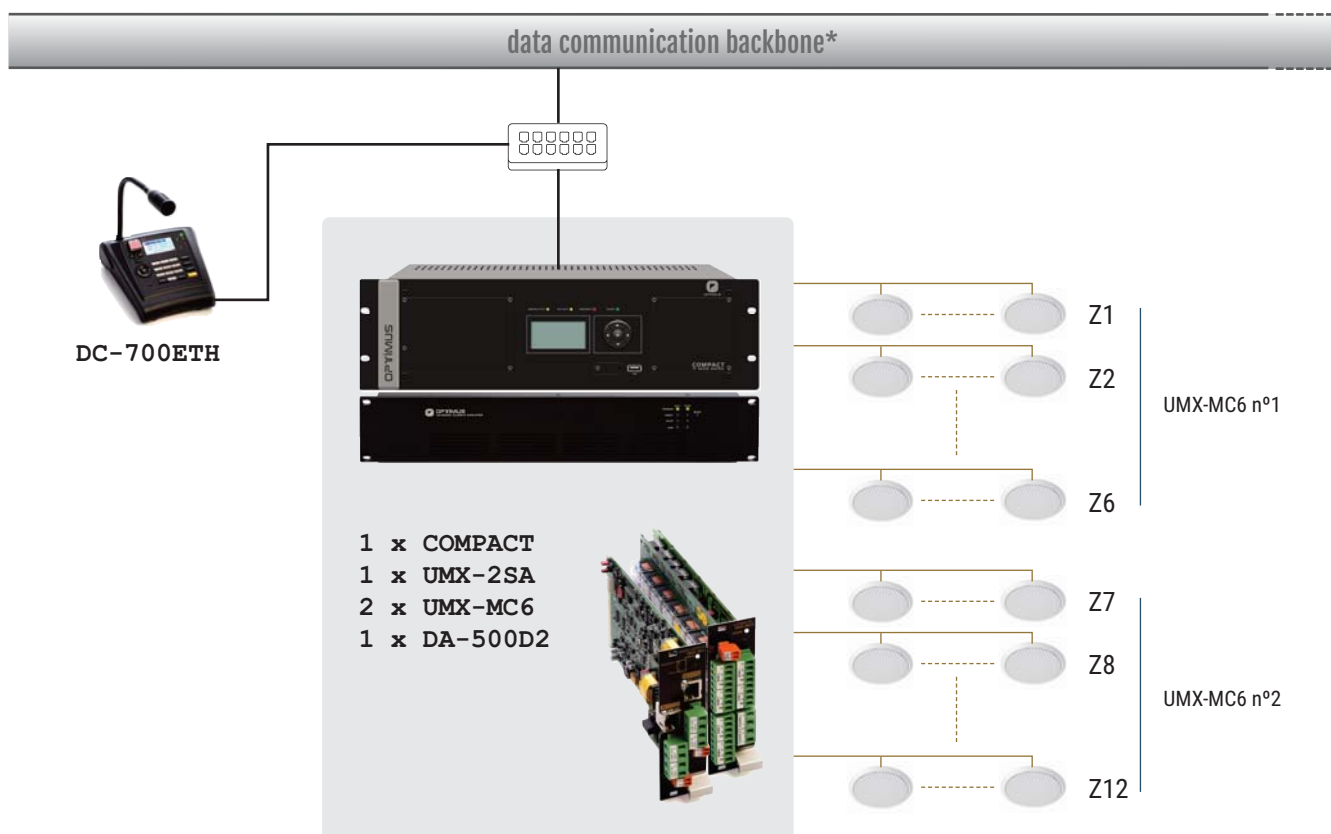

## EN54 IP NETWORKED SYSTEM

- 12 zonas de altavoces, 500 W
- 1 pupitre microfónico en red (local)
- Control general de volumen de avisos y de música

\*Audio over IP (AoIP)  
Ethernet or IP network through layer 2 or layer 3

### Detalle del funcionamiento interno de esta configuración