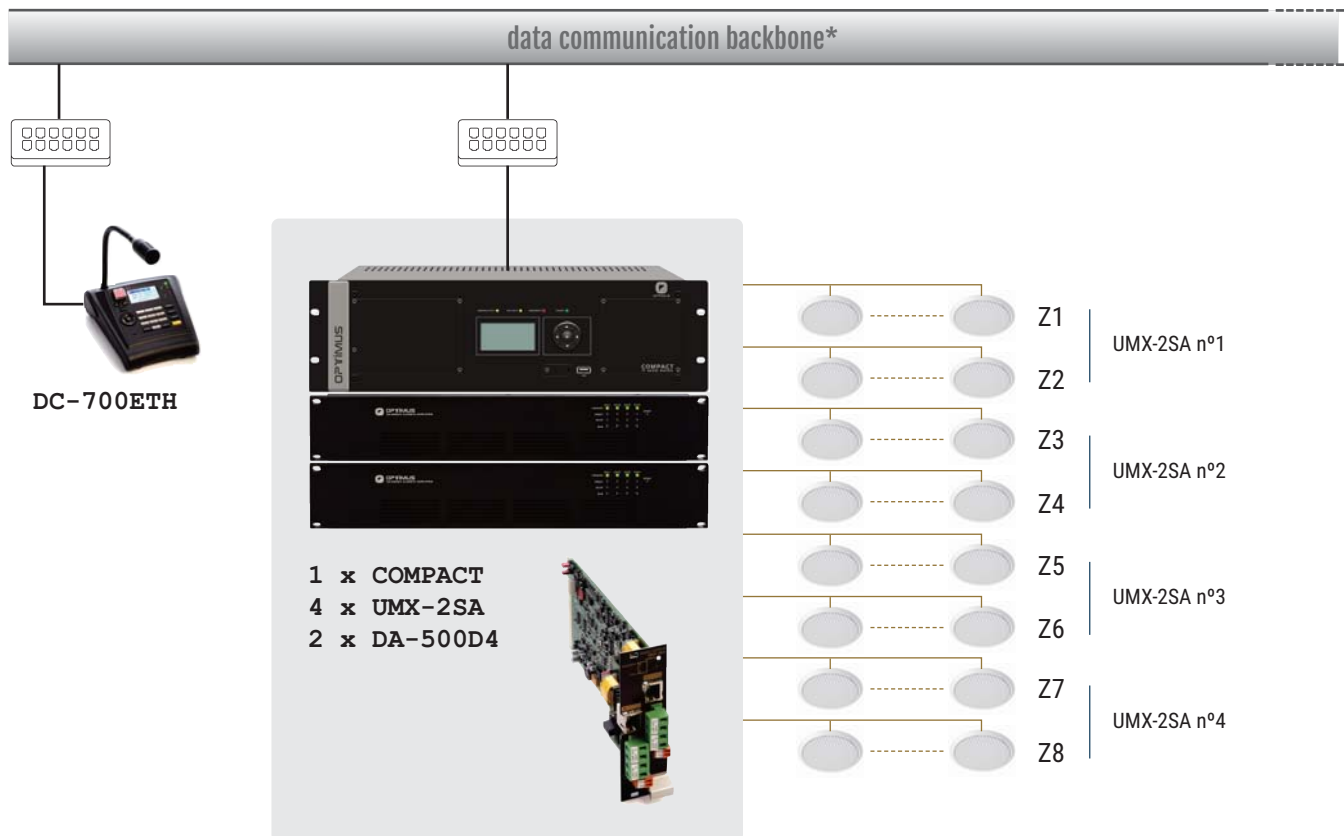

EN54 IP NETWORKED SYSTEM

- 8 zonas de altavoces, 500 W por zona
- 1 pupitre microfónico en red (remoto)
- Control individual de volumen de avisos y de música

*Audio over IP (AoIP)
Ethernet or IP network through layer 2 or layer 3

Detalle del funcionamiento interno de esta configuración