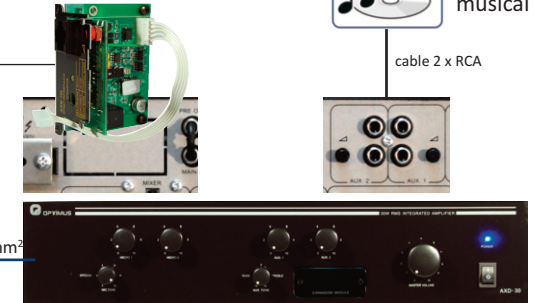

## AXD-TEL

Interfaz telefónico DTMF (extensión analógica), para acceso prioritario desde el sistema de telefonía.

cable 2 x RCA

### LISTADO DE EQUIPOS

cantidad	modelo	descripción
1	AXD-30	Amplificador 30 W línea de 100 V
1	AXD-TEL	Interfaz telefónico DTMF
10	A-256ATM	Altavoz de techo 6", 6 W de empotrar
1	FM / CD ...	Fuente musical