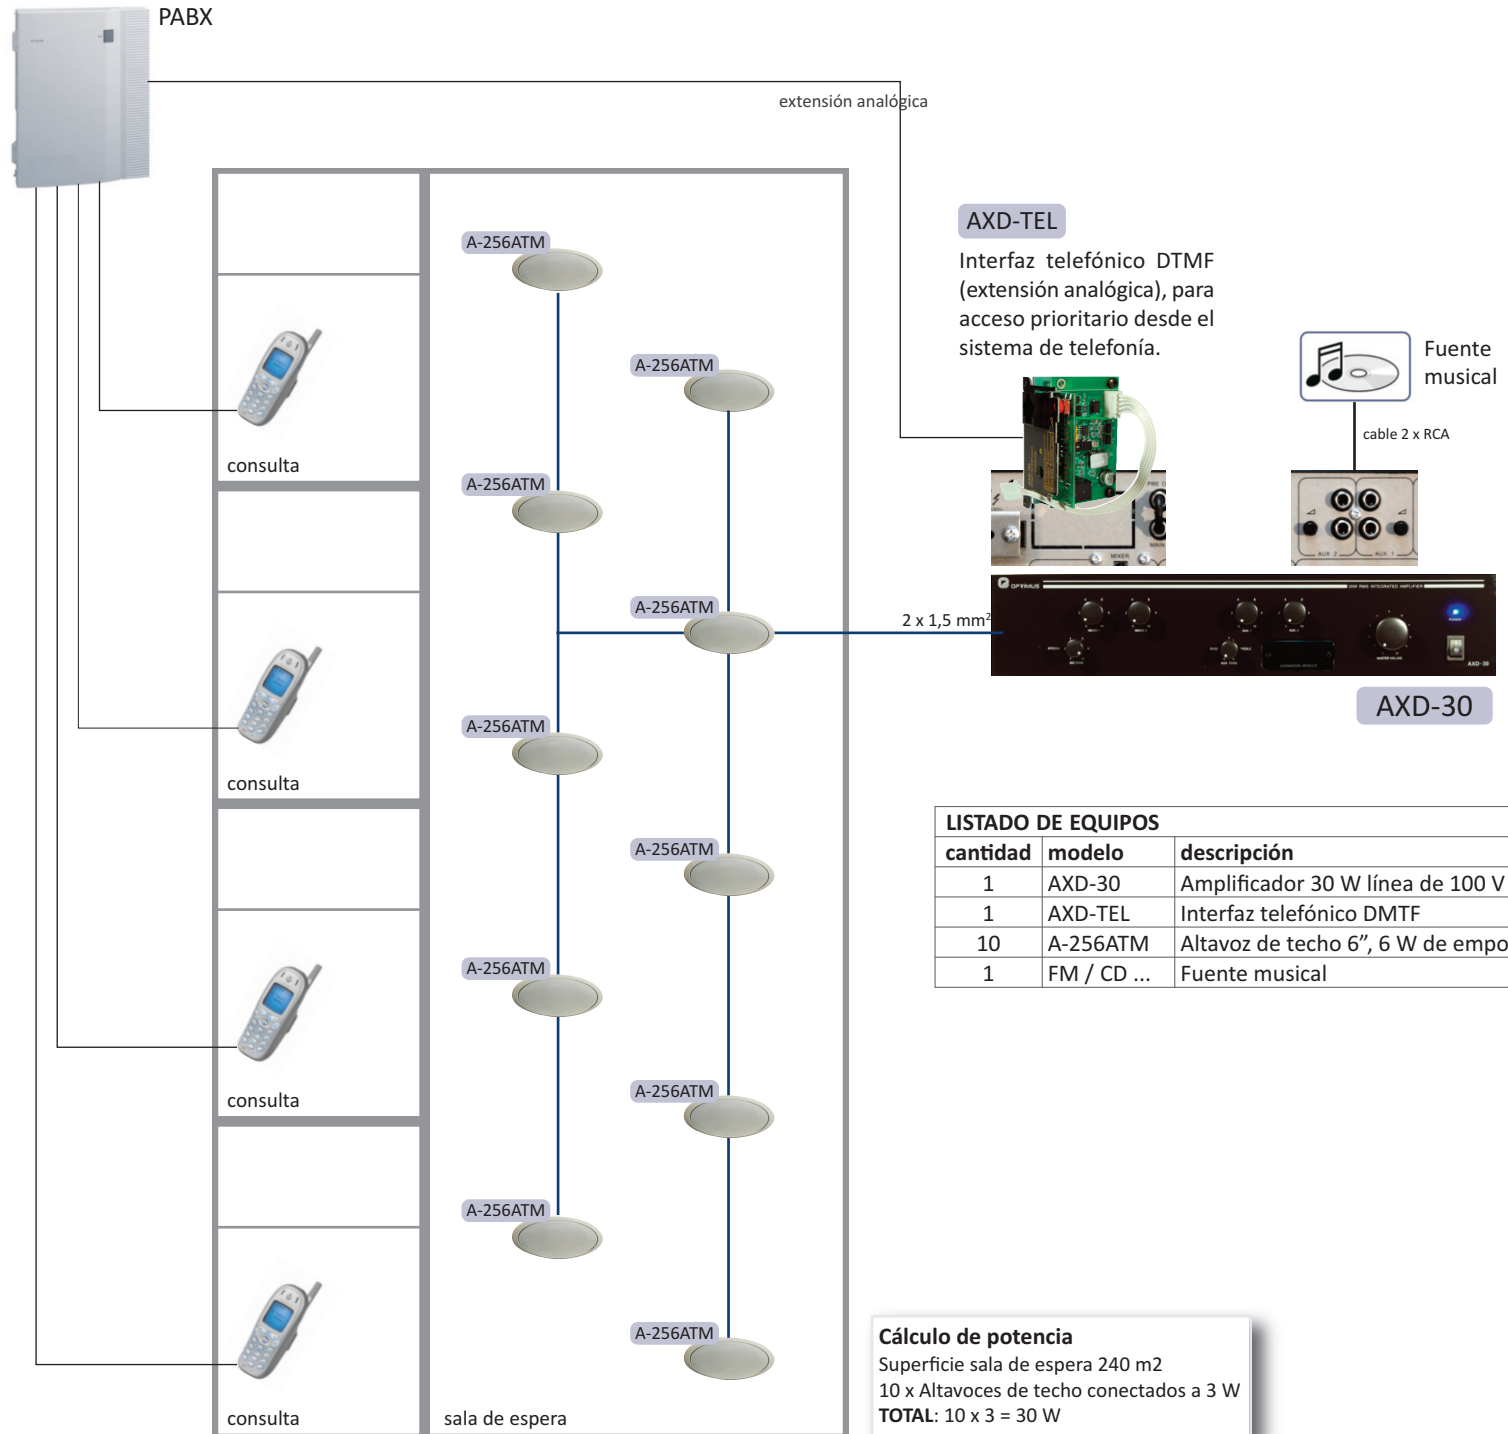

# INSTALACIONES

distribución de música  
avisos de localización

> 200 m<sup>2</sup>

## AXD-TEL

Interfaz telefónico DTMF (extensión analógica), para acceso prioritario desde el sistema de telefonía.

cable 2 x RCA

### LISTADO DE EQUIPOS

cantidad	modelo	descripción
1	AXD-30	Amplificador 30 W línea de 100 V
1	AXD-TEL	Interfaz telefónico DTMF
10	A-256ATM	Altavoz de techo 6", 6 W de empotrar
1	FM / CD ...	Fuente musical

### Cálculo de potencia

Superficie sala de espera 240 m<sup>2</sup>  
10 x Altavoces de techo conectados a 3 W  
**TOTAL: 10 x 3 = 30 W**