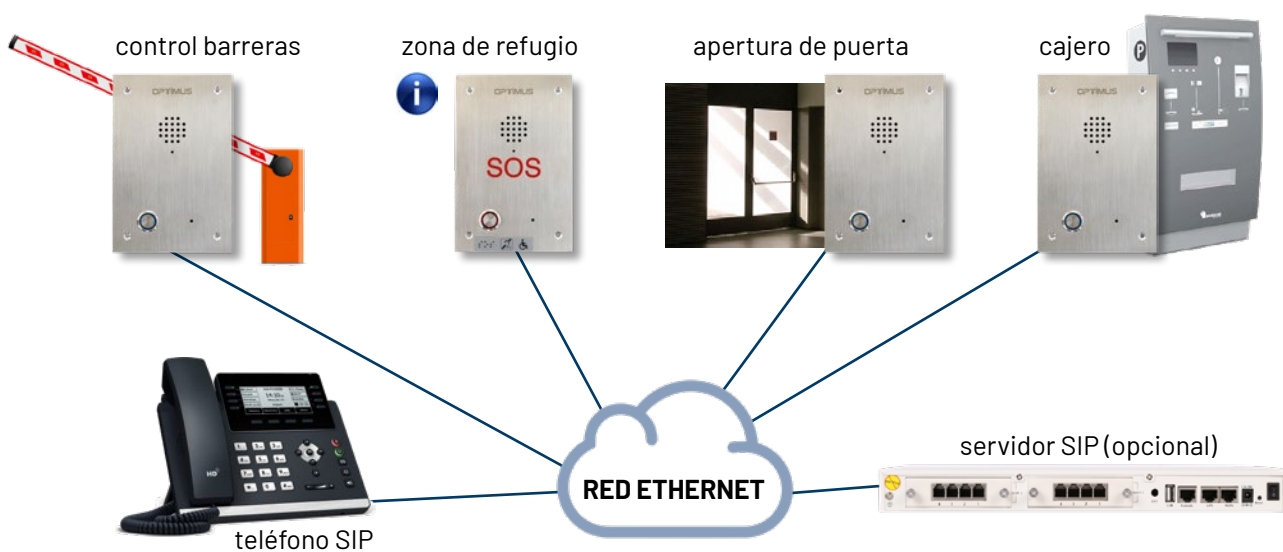

INTERCOMUNICACIÓN

Intercomunicación IP/SIP

EP-44SIP

Intercomunicador antivándalo de intemperie con protocolo SIP, audio bidireccional full duplex, cancelación de eco, reducción de ruido, servidor web, pulsador de llamada metálico, led indicador de llamada activa, dos contactos (salidas de relé) configurables para apertura de puerta, señalización de comunicación abierta, de llamada en curso, integración JSON/HTTP con otros sistemas (seguridad, alarma, CCTV)... Protección antivándalo IK10 y de intemperie IP65 utilizando la caja de montaje CS-EP. Alimentación 12 V CC o PoE.

INTERCOMMUNICATION

IP/SIP intercommunication

EP-44SIP

Vandal-resistant weatherproof intercommunicator with SIP protocol, full duplex two-way audio, echo cancellation, noise reduction, web server, metal call button, active call indicator led, two configurable contacts (relay outputs) for door opening, open communication signalling, call in progress, JSON/HTTP integration with other systems (security, alarm, CCTV)... IK10 anti-vandal protection and IP65 weather protection using the CS-EP mounting box. 12 Vdc or PoE power supply.