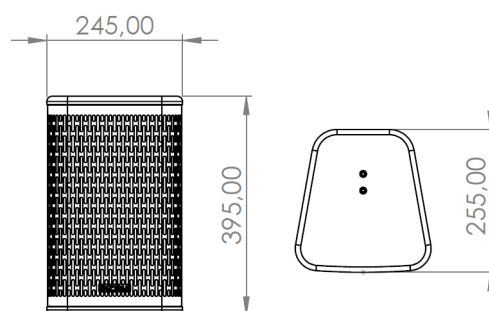

CAJA ACÚSTICA

BS-208	8" + 1"	170 W	8 ohm	negro
BS-208W	8" + 1"	170 W	8 ohm	blanco

Caja acústica construida con madera contrachapada de abedul, con *crossover* pasivo, transductor de alta calidad de 8" y *driver* Kapton de 1" de alta sensibilidad y mínima distorsión que consigue una claridad elevada sin asperezas en alta frecuencia. Opcionalmente puede funcionar en línea de 100 V con el transformador MT-100 de 100 W RMS. Conectores Euroblock y NL4 dobles (entrada y enlace) para mayor facilidad de conexión. Soporte tipo U incluido.

Especificaciones técnicas

Tipo	caja acústica de dos vías
Recinto	trapezoidal <i>bass reflex</i>
Potencia	170 W RMS / 340 W programa
Respuesta en frecuencia	70 ~ 18.000 Hz
Impedancia	8 Ω
Transductores	8" woofer + 1" tweeter Kapton <i>driver</i>
Dispersión	60° (H) x 40° (V)
Frecuencia de cruce	2.200 Hz
SPL máximo (pico)	118 dB @ 1m
Conectores	2x NL4MP speakon + Euroblock
Acabado	chapa de abedul 12 mm + rejilla metálica, negro (BS-208) o blanco (BS-208W)
Color	negro (BS-208) o blanco (BS-208W)
Soporte	tipo U (incluido) o tipo giratorio (opcional)
Dimensiones (mm)	245 (ancho) x 255 (fondo) x 395 (alto)
Peso	8 kg

Dimensiones

LOUDSPEAKERS

TWO-WAY SPEAKER

BS-208 **8" + 1"** **170 W** **8 ohm** **black**

BS-208W **8" + 1"** **170 W** **8 ohm** **white**

2-way speaker made of birch plywood, with a passive crossover, high-quality 8" transducer and 1" Kapton driver with high sensitivity and lower distortion for outstanding detail and clarity in high frequencies without harshness. Optionally it can work in line of 100 V with the transformer MT-100 of 100 W RMS. Dual Euroblock and NL4 connectors (input and link) for easy connection. U-type bracket included.

Dimensions