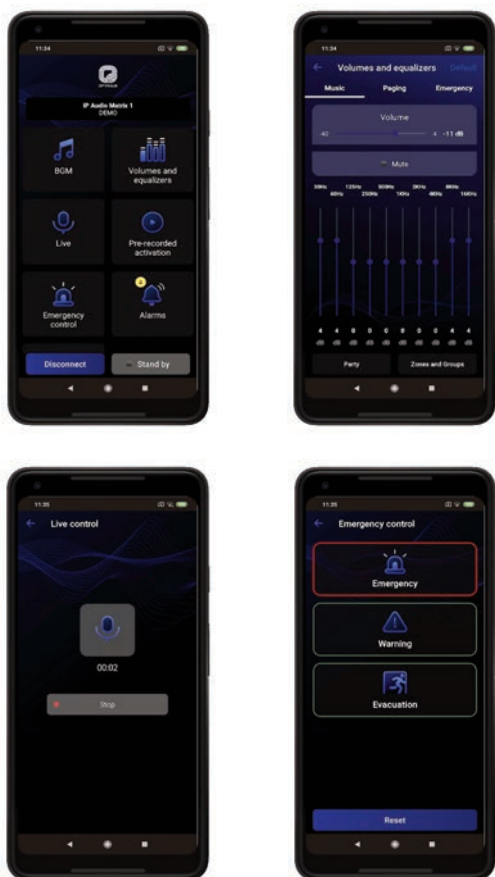

## APLICACIÓN SMARTPHONE/TABLET

### APPT-01

Aplicación (Android y iOS) para gestionar sistemas de megafonía y alarma por voz COMPACT y OPTIMAX2. Conecta directamente con los equipos sin necesidad de servidores intermedios. Adecuado para controlar la música, los avisos y el estado del sistema en hoteles, galerías comerciales, estaciones de transporte...

- Mensajes en directo (en modo playback).
- Envío de mensajes pregrabados.
- Asignación de canales musicales a zonas y grupos.
- Ajuste del volumen de música y avisos de zonas y grupos.
- Ecuación de música y avisos de zonas y grupos.
- Visualización y confirmación de alarmas.
- Activación del modo de emergencia.
- Acceso protegido con contraseñas de usuario.