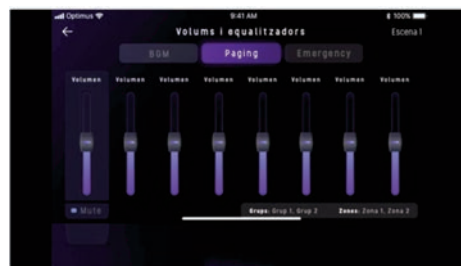

- Live messages (in playback mode).
- Sending of pre-recorded messages.
- Assignment of music channels to zones and groups.
- Adjust music volume and announcements of zones and groups.
- Equalization of music and announcements of zones and groups.
- Display and confirmation of alarms.
- Activation of emergency mode.
- Access protected with user passwords.