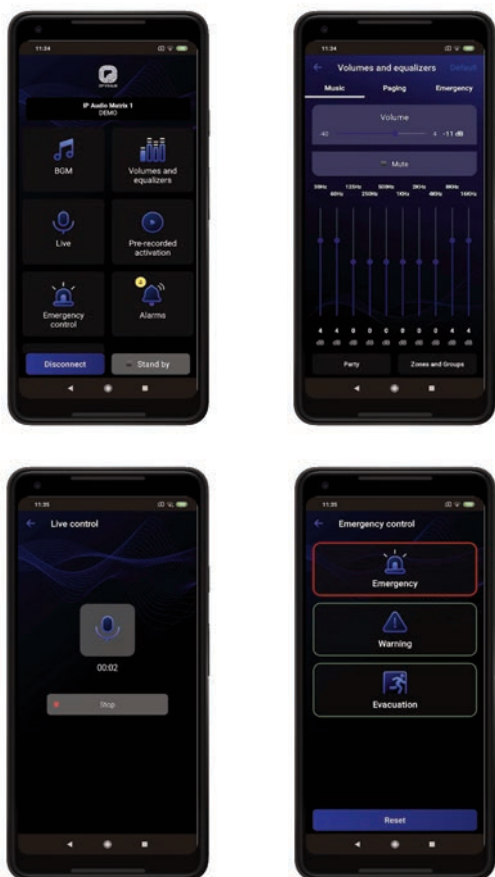

APP COMPACT / OPTIMAX2 SERIES

SMARTPHONE/TABLET APPLICATION

APPT-01

Application (Android and iOS) to manage COMPACT and OPTIMAX2 Public Address and Voice Alarm systems. It connects directly to equipment without intermediate servers. Suitable to control the music, announcements and system status in hotels, shopping centers, transport stations...