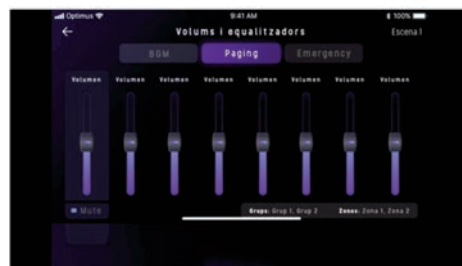

## APLICACIÓN SMARTPHONE/TABLET

- Mensajes en directo (en modo playback).
- Envío de mensajes pregrabados.
- Asignación de canales musicales a zonas y grupos.
- Ajuste del volumen de música y avisos de zonas y grupos.
- Ecuación de música y avisos de zonas y grupos.
- Visualización y confirmación de alarmas.
- Activación del modo de emergencia.
- Acceso protegido con contraseñas de usuario.