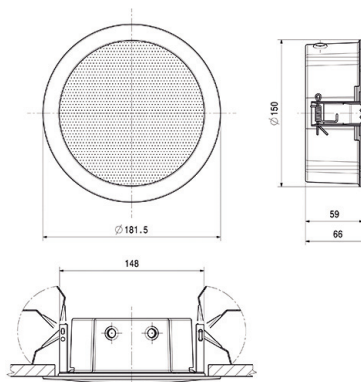

Dimensiones

A225EN_ES

C/ Barcelona 101
17003 Girona (Spain)
(+34) 972 203 300

OPTIMUS
SOUND & COMMUNICATION