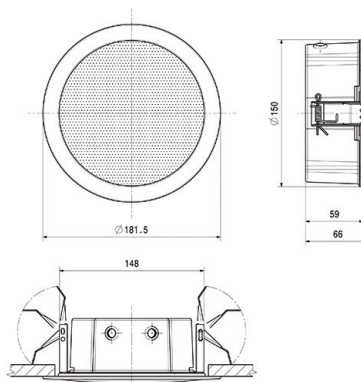

Dimensions

A225EN_EN

C/ Barcelona 101
17003 Girona (Spain)
(+34) 972 203 300

OPTIMUS
SOUND & COMMUNICATION